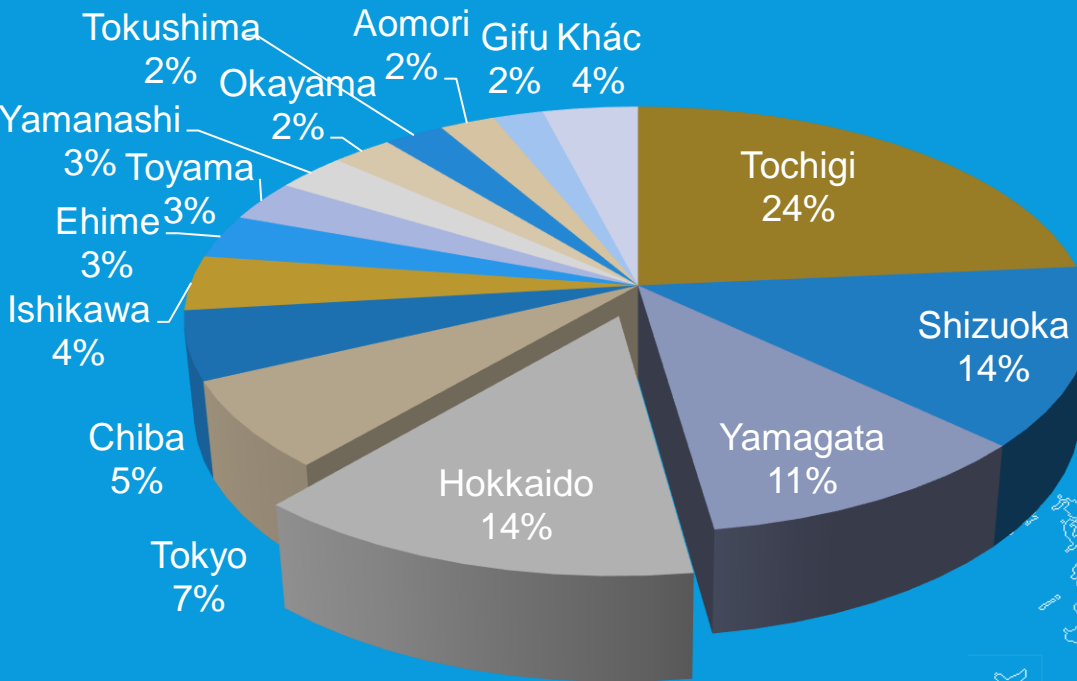

3. Xuất khẩu lao động

- Nhóm TTS đầu tiên được phái cử đi lao động nước ngoài vào năm 2001
- Số lượng thực tập sinh phái cử: hơn 700 người/năm
- Số lượng thực tập sinh đang ở tại Nhật: hơn 2.000 người
- Tổng số thực tập sinh đã phái cử: hơn 20.000 người