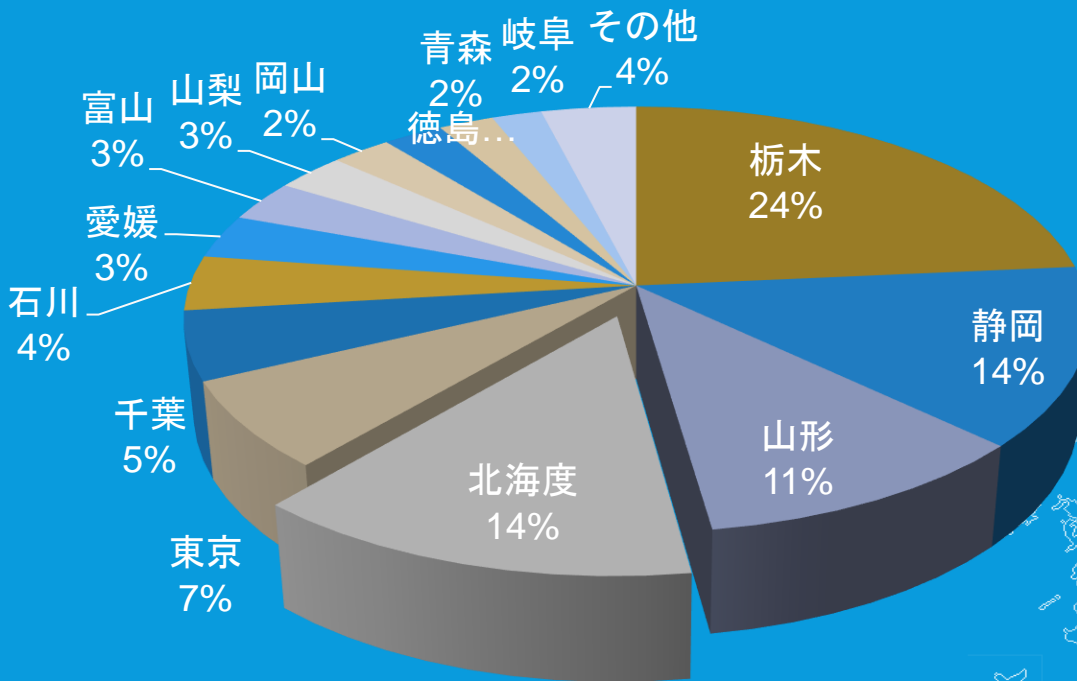

TOCONTAP SAIGON - TOCONTAP SAIGON LD

4.プロジェクト&合併事業

4.3 マッシュルーム農場

住所:ラムドン省、バオロク市

面積:30,000m²

製品:日本のきのこ類

生産量:300kg/日

TOCONTAP SAIGON - TOCONTAP SAIGON LD

3. 人材派遣

3.人材派遣

- 2001年に初めての技能実習生グループが海外へ派遣された。
- 技能実習生の年間派遣人数:700名以上
- 現在日本で働いている技能実習生の人数:2,000名以上
- これまでの技能実習生の累計派遣人数:20,000名以上

3年間の技能実習生プログラム

TOCONTAP SAIGON - TOCONTAP SAIGON LD

3.人材派遣

3.1技能実習生

縫製