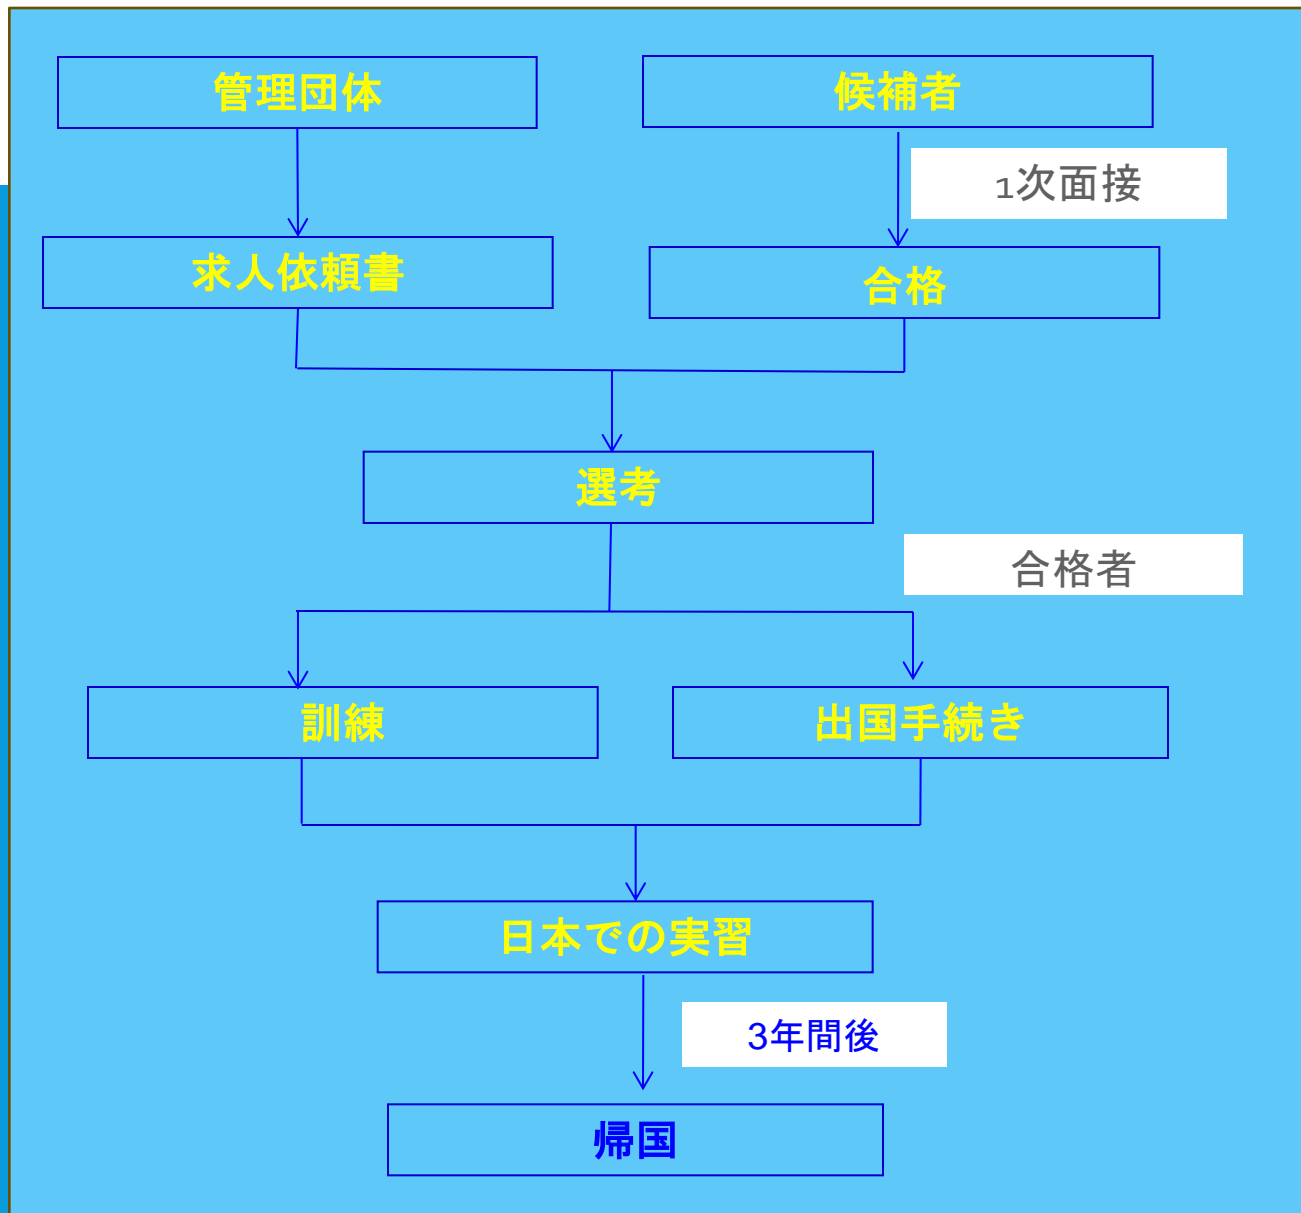

3. 人材派遣

3.人材派遣

- 2001年に初めての技能実習生グループが海外へ派遣された。
- 技能実習生の年間派遣人数:700名以上
- 現在日本で働いている技能実習生の人数:2,000名以上
- これまでの技能実習生の累計派遣人数:20,000名以上

3年間の技能実習生プログラム

TOCONTAP SAIGON - TOCONTAP SAIGON LD

3.人材派遣

3.1技能実習生

縫製